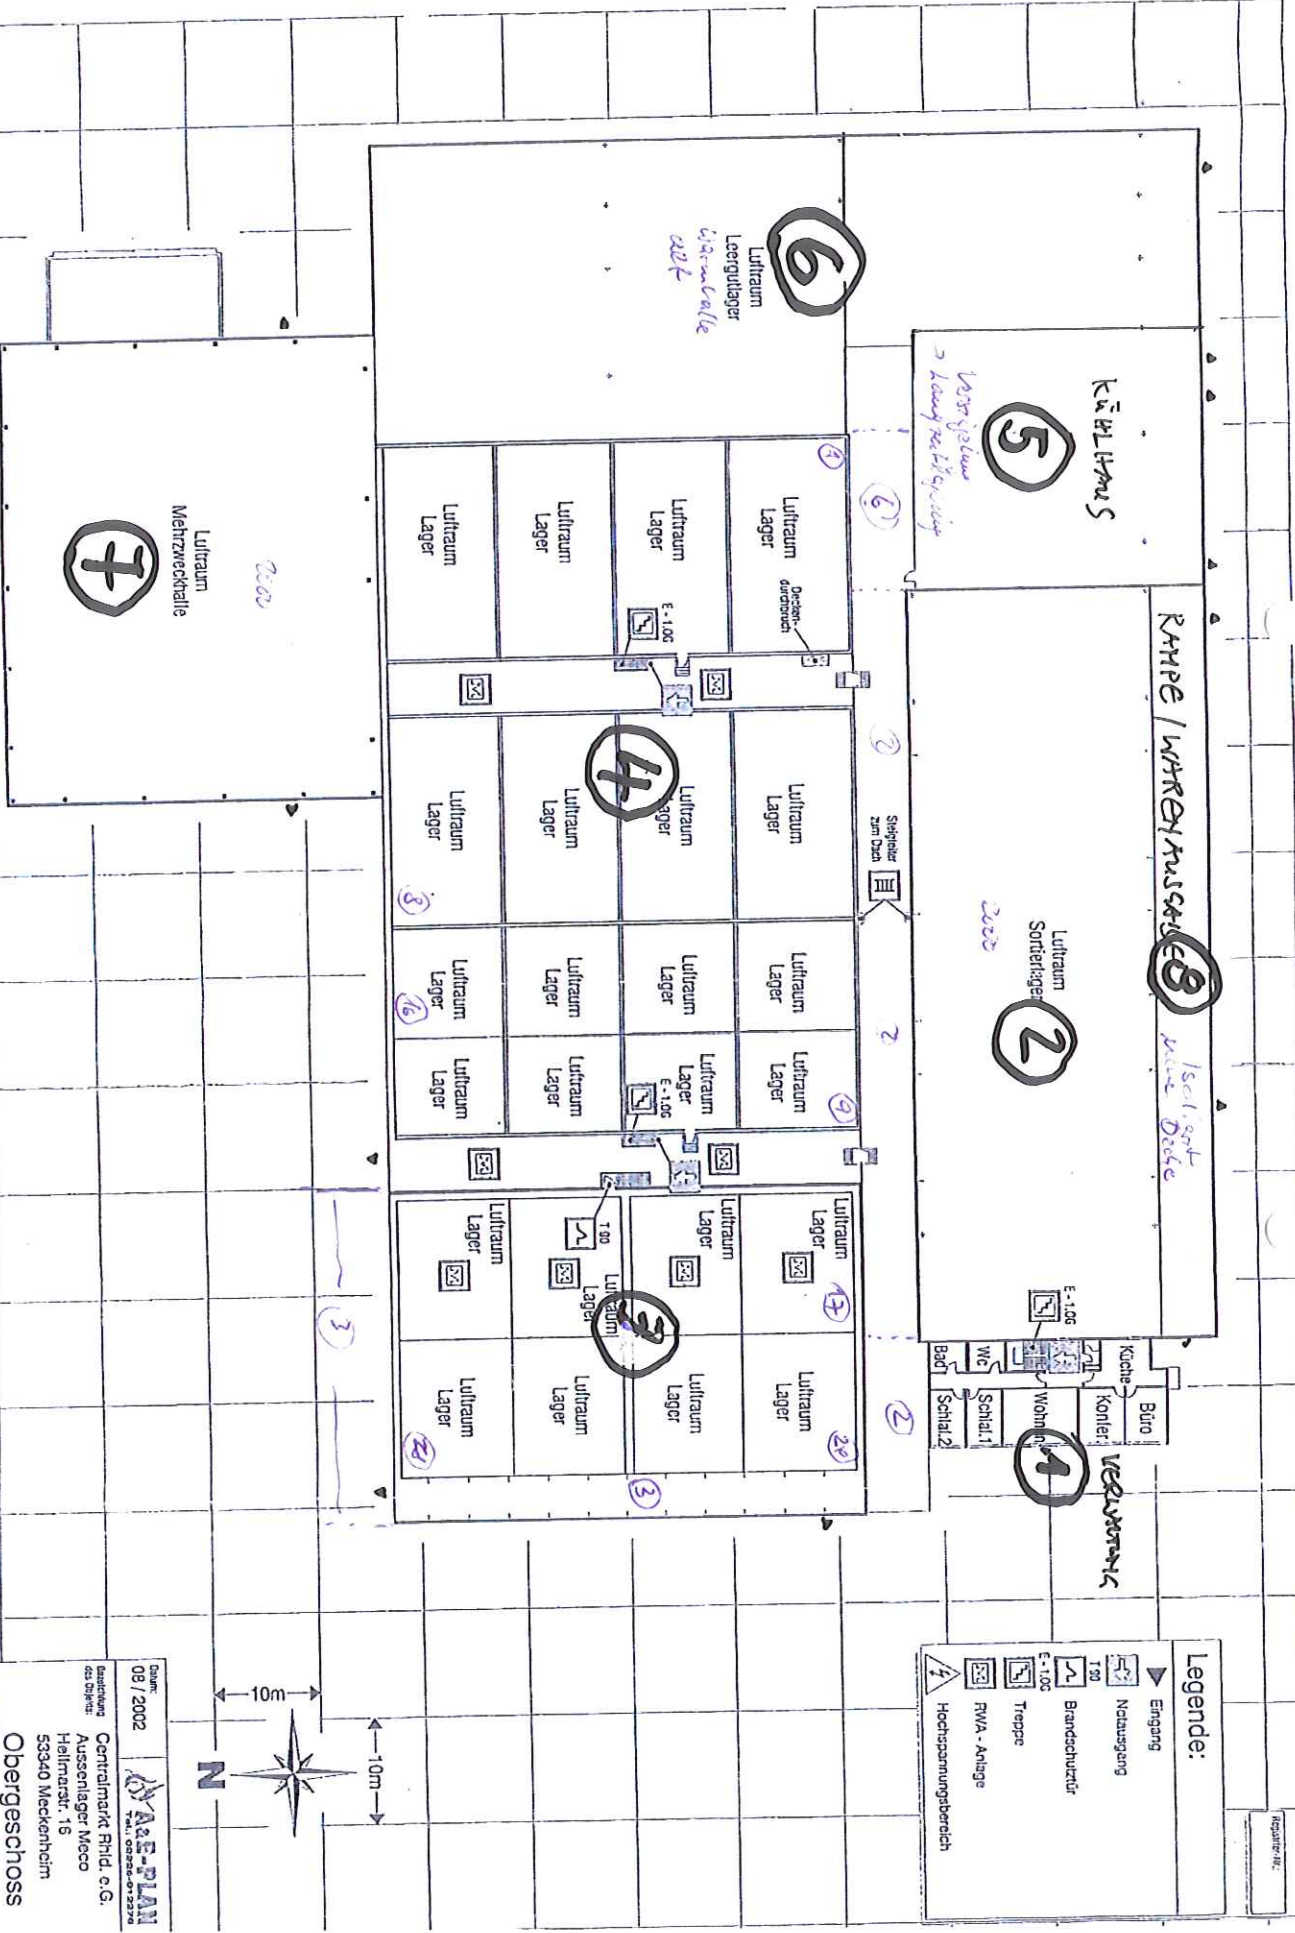

LAGEPLAN DER BEGRIFFLICHEN FLÄCHEN

Datum: 09 / 2002
 Zeichnung: AUSE-PLAN
 400 501/11
 Centralmarkt Rind, e.G.
 Aussenlager Mecco
 Hellmarrstr. 16
 53340 Meckenheim
 Obergeschoss

Fr. Schulte